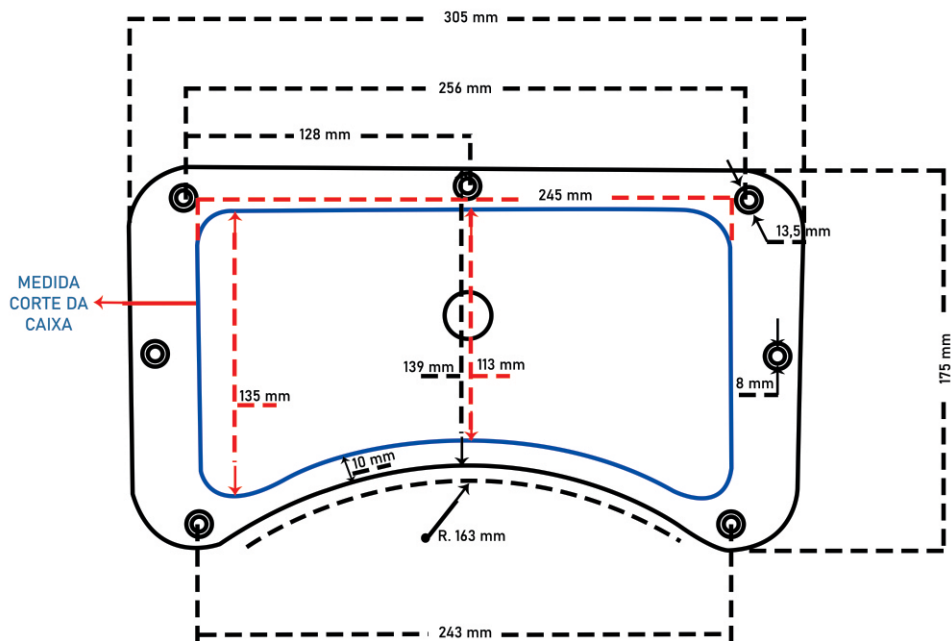

DESENHO TÉCNICO - CORNETA ARREDONDADA PARA CAIXA DE 12 "

COD. 16.114

Ângulos