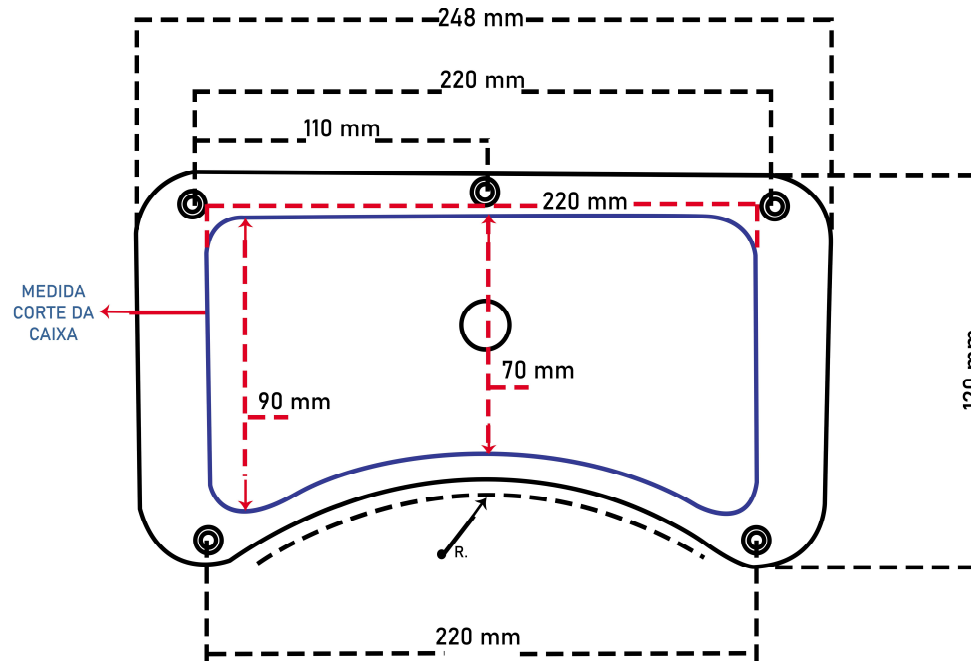

DESENHO TÉCNICO - CORNETA ARREDONDADA PARA CAIXA DE 6" E 8"

COD. 16.117

Ângulos