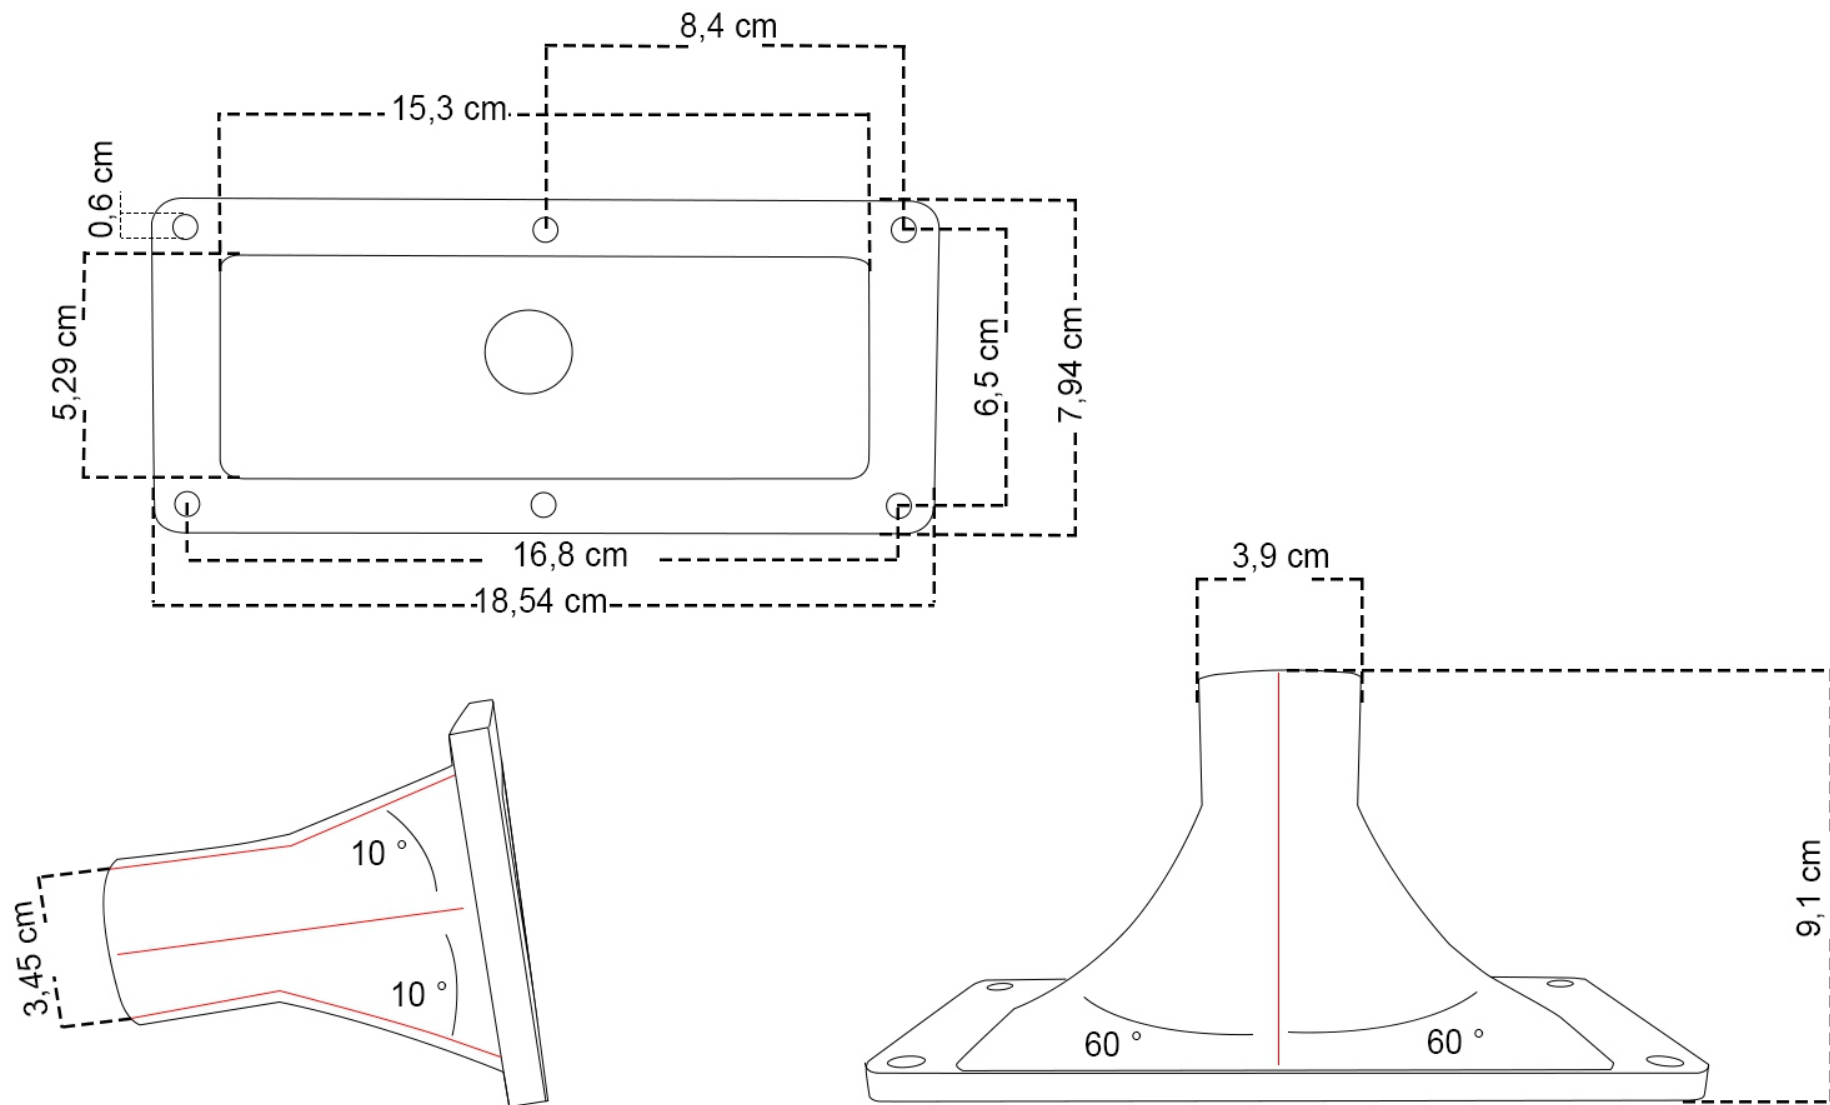

DESENHO TÉCNICO - CORNETA LC 08 MINI

CÓD. 16.119

DESENHO TÉCNICO - CORNETA LC 08 MINI

CÓD. 16.119